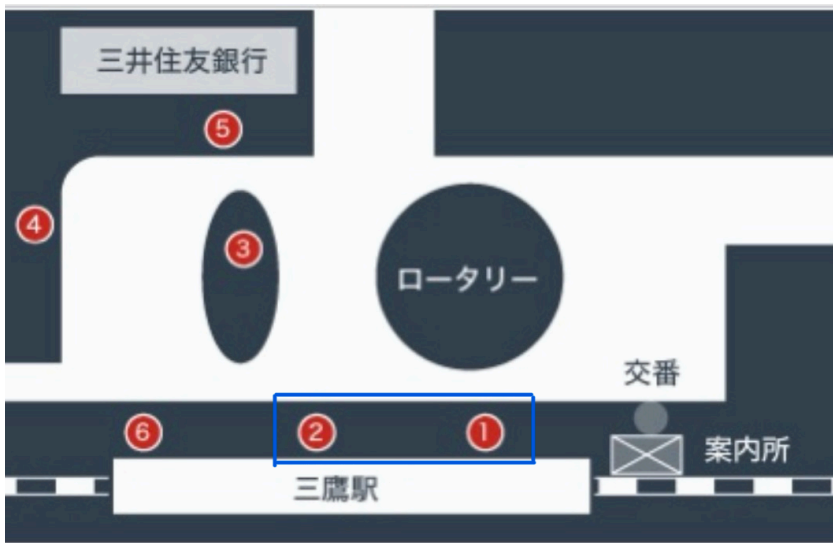

## 武蔵野警察署

少し歩くと右手に武蔵野警察署が見えてきます。

## 中町すみれ保育園

フレッシュネスバーガー三鷹駅北口店を右手に、さらに直進します。

chocoZAP三鷹→まいばすけっと武蔵野中町店→中町すみれ保育園で右折します。

この看板が見えたら、三鷹通り中町クリニックに到着です。

---

## 電車でご来院の方

---

- ・ 三鷹駅北口「中央大通り」を道なりに徒歩9分
- ・ 三鷹駅北口バス利用2分（三鷹駅北口→横河入口もしくは西久保二丁目）

のりば	系統番号	行先	主な経由地	バス会社
1	鷹01	北線	三鷹駅前	関東バス
	鷹02	武蔵境駅	武蔵境駅	関東バス
	鷹03	日野橋通	日野橋通	関東バス
	鷹10	武蔵野線東武	武蔵野線東武	関東バス
2	鷹11	武蔵野中央公園	武蔵野中央公園	関東バス
	鷹13	柳沢駅	柳沢駅	関東バス
	鷹15	東武武蔵野線北口	東武武蔵野線北口	関東バス
3	鷹30	武蔵境駅	武蔵境駅	関東バス
	鷹33	武蔵小金井駅	武蔵小金井駅	関東バス
4	鷹25	電通線	電通線	関東バス
5	鷹21	保谷駅	保谷駅	西武バス
	鷹22	ひばりヶ丘駅	ひばりヶ丘駅	西武バス
6	4号路線	三鷹駅北口	三鷹駅北口	関東バス
	6号路線	三鷹・吉祥寺線	三鷹駅北口	関東バス
	7号路線	三鷹線	三鷹駅北口	小田急バス

### 三鷹駅北口から乗車される方

バスのりば①か②で乗車されるのがお勧めです。

- ・「横河入口」で下車した場合、中央大通りを反対側に渡っていただき、左側へ。すみれ保育園の手前を右に曲がってください。
- ・「西久保二丁目」で下車した場合、中央大通りを渡っていただき、右側へ。すみれ保育園を左側へ曲がってください。